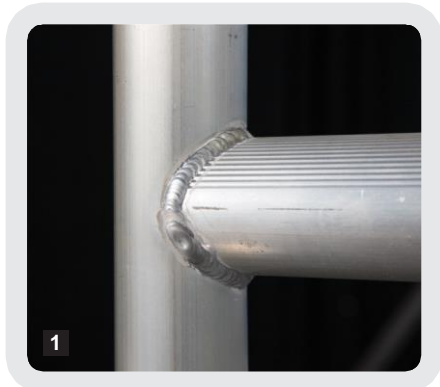

Características

1