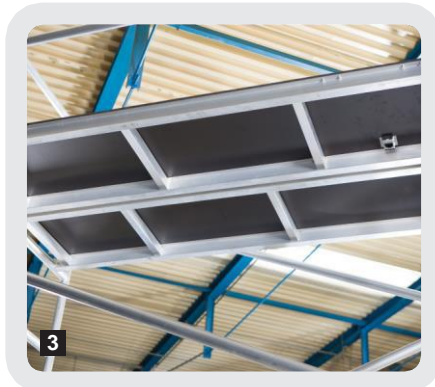

Características

1

3

5

2

4

6

1. Juntas soldadas totalmente tipo TIG dan resistencia y durabilidad.

2. Ganchos para tirantes de bloqueo automático y enganche tipo “nariz de rinoceronte”. Se bloquean sin un cebado previo con un diseño de enganche de liberación sencillo, facilitando el desmontaje. El área de contacto (mas de 225 grados) proporciona un agarre firme. El enganche tipo “nariz de rinoceronte” es altamente resistente y resulta adecuado en condiciones duras sin resultar dañado en caso de caída.

3. Plataforma de madera contrachapada antideslizante. Disponible en estándar y formato trampilla.

4. Peldaños del bastidor estriados, para aumentar el agarre y la resistencia al deslizamiento al subir durante el montaje o una vez montados.

5. Pata ajustable de hasta 350mm para una nivelación rápida y fácil.

6. Ruedas de 200 mm con bloqueo ajustables y resistentes.

La torre Span 500W esta garantizada por 3 años

Tradie Plataforma de acceso de baja altura

Características:

- Estable y segura, la plataforma de trabajo es ideal para interior, pintura y decoración, inspección y mantenimiento
- Disponible en 1.5m x 1.5m, 1.8m x 1.5m y 1.8m x 1.8m
- Una solución de una pieza de acceso de baja altura – simplemente se encaja a presión y esta lista para usar en segundos
- Ligera y compacta – fácilmente plegable para almacenarse o transportar en furgoneta
- Fácil de mover a otras áreas sin desmontar
- Altura de plataforma ajustable
- Capacidad de carga - 225kg